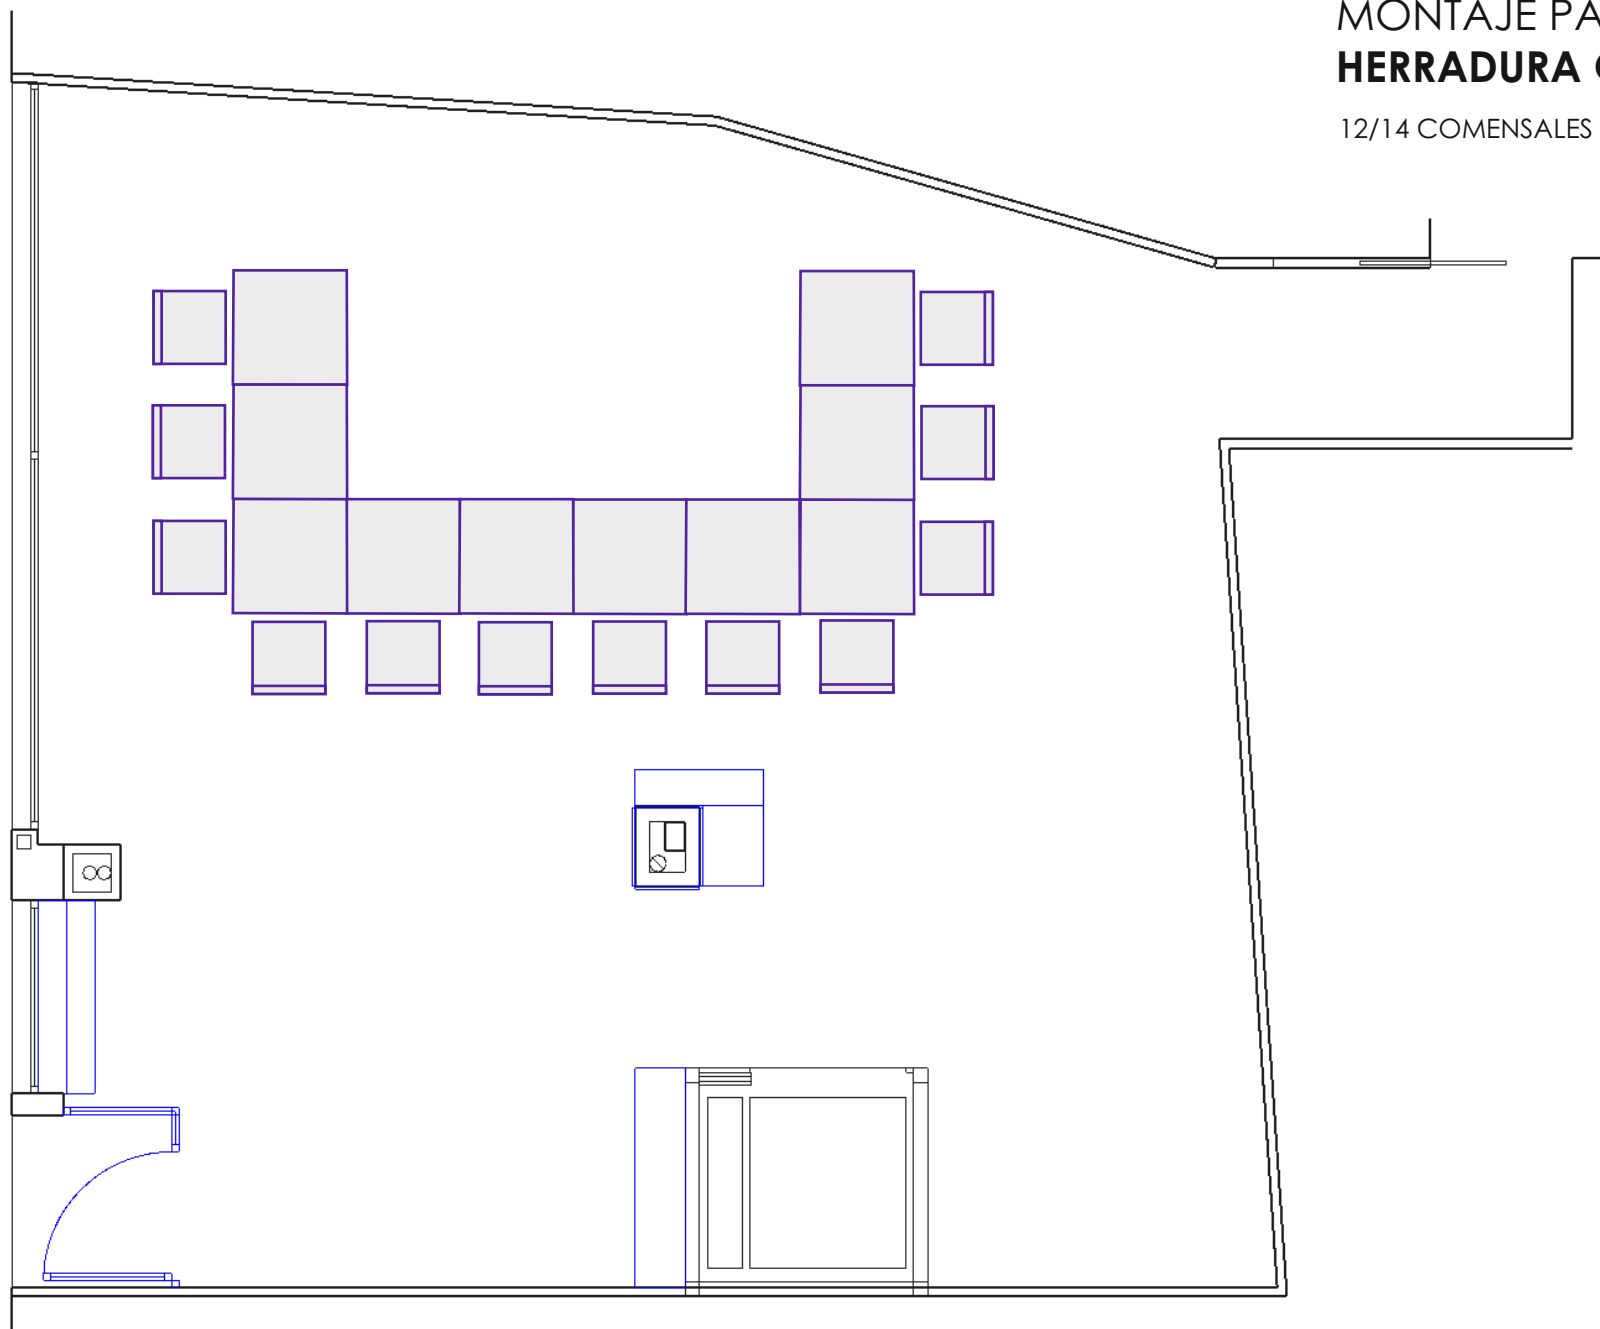

TIPOS DE MONTAJE PARA EVENTOS

BANQUETE
MESA RUSA
HERRADURA
IMPERIAL
ESCUELA

MONTAJE PARA EVENTOS **BANQUETE**

38/40 COMENSALES

MONTAJE PARA EVENTOS **MESA RUSA**

16/20 COMENSALES

MONTAJE PARA EVENTOS HERRADURA Ó U

12/14 COMENSALES

MONTAJE PARA EVENTOS **IMPERIAL**

18/20 COMENSALES

MONTAJE PARA EVENTOS ESCUELA

21/25 COMENSALES