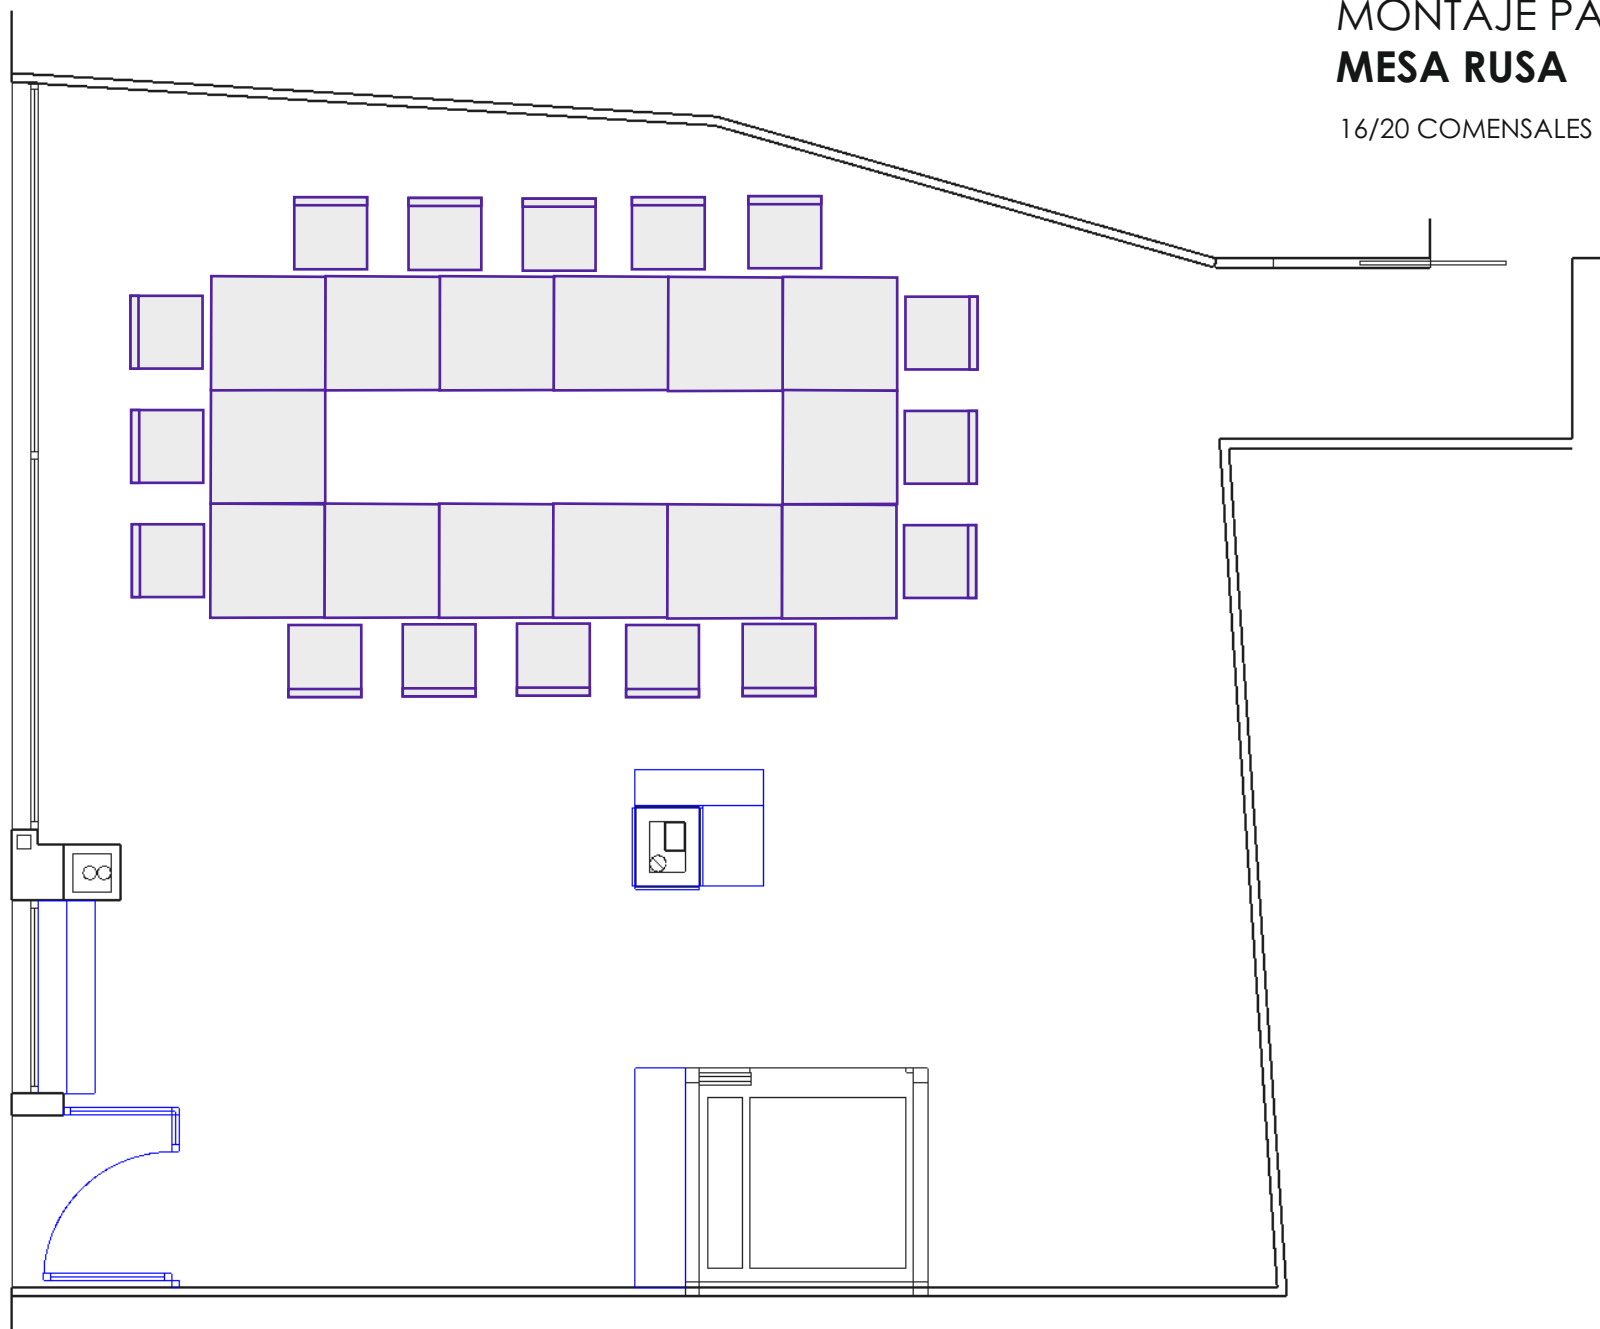

TIPOS DE MONTAJE PARA EVENTOS

BANQUETE
MESA RUSA
HERRADURA
IMPERIAL
ESCUELA

MONTAJE PARA EVENTOS **BANQUETE**

38/40 COMENSALES

MONTAJE PARA EVENTOS **MESA RUSA**

16/20 COMENSALES

MONTAJE PARA EVENTOS HERRADURA Ó U

12/14 COMENSALES

MONTAJE PARA EVENTOS **IMPERIAL**

18/20 COMENSALES

MONTAJE PARA EVENTOS ESCUELA

21/25 COMENSALES