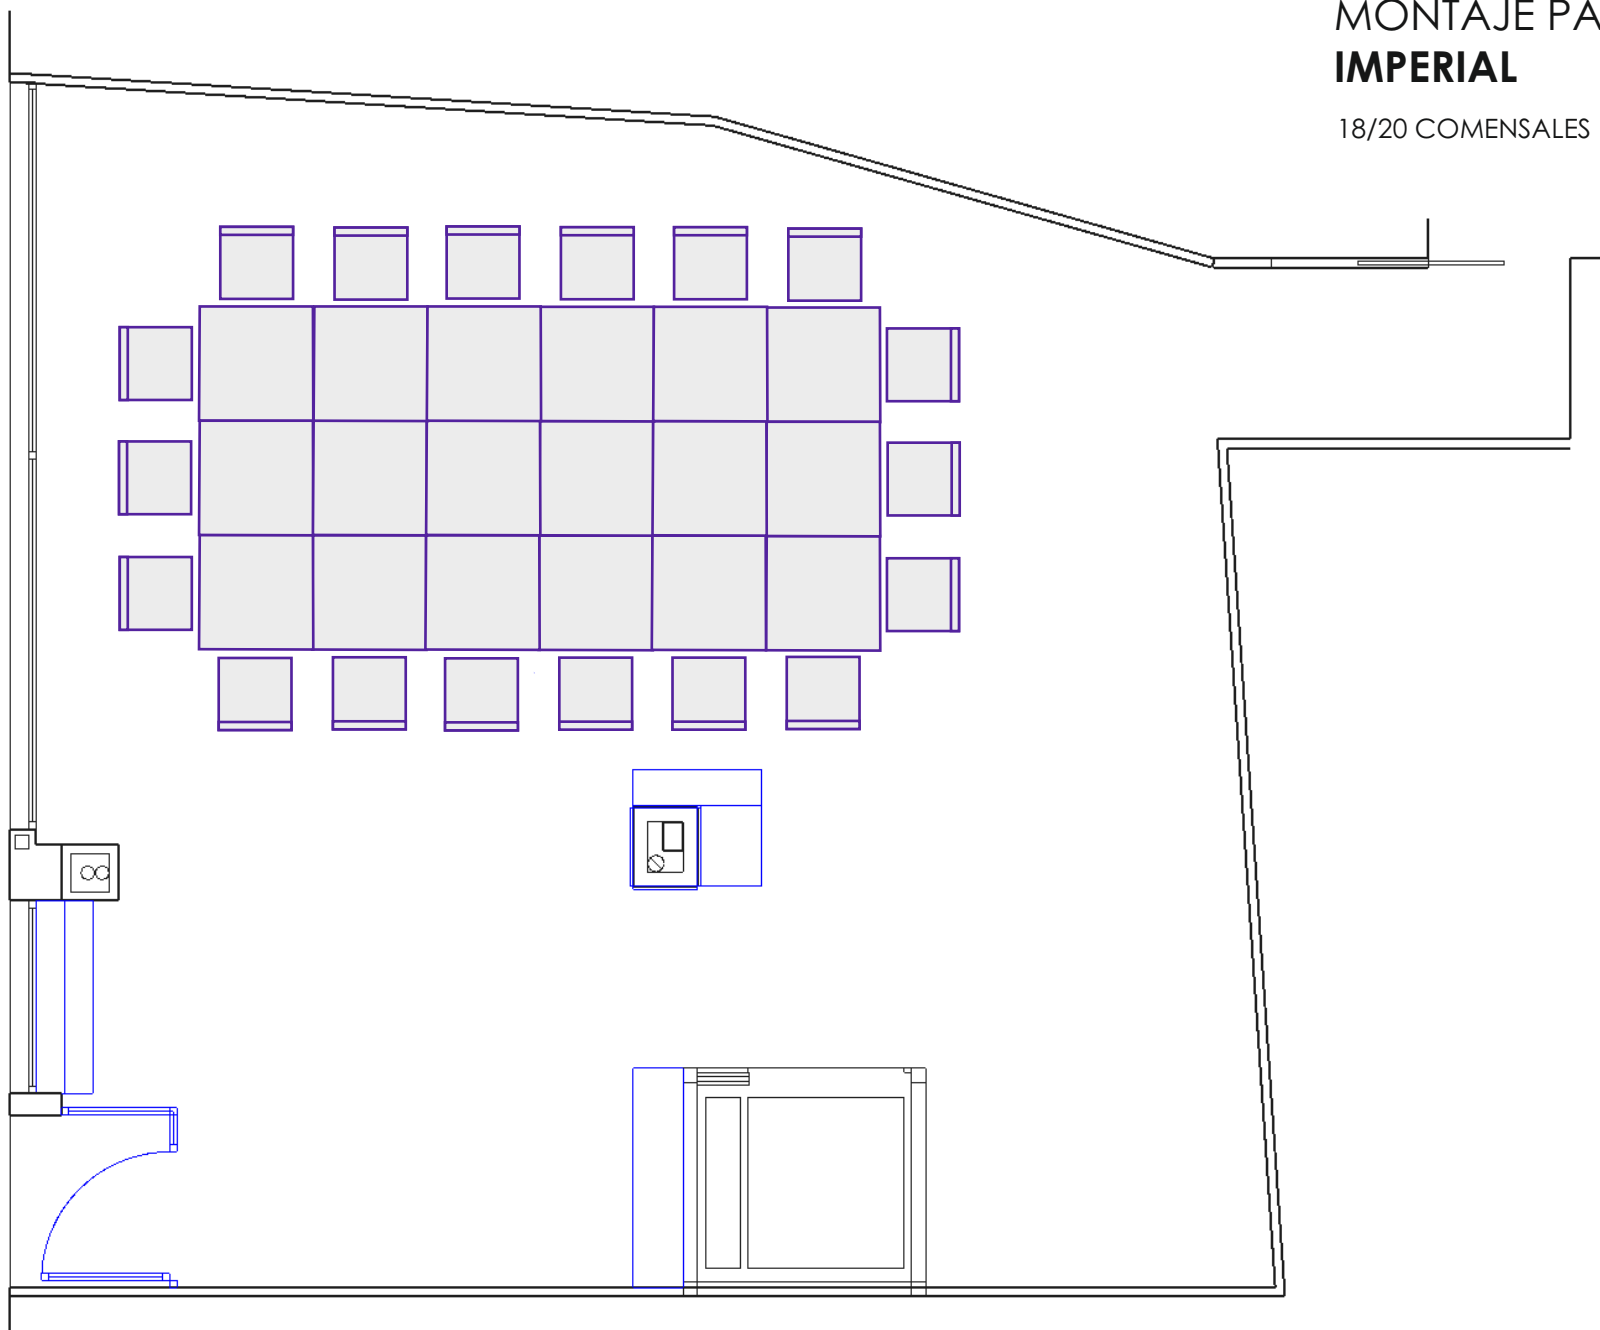

TIPOS DE MONTAJE PARA EVENTOS

BANQUETE
MESA RUSA
HERRADURA
IMPERIAL
ESCUELA

MONTAJE PARA EVENTOS **BANQUETE**

38/40 COMENSALES

MONTAJE PARA EVENTOS **MESA RUSA**

16/20 COMENSALES

MONTAJE PARA EVENTOS HERRADURA Ó U

12/14 COMENSALES

MONTAJE PARA EVENTOS **IMPERIAL**

18/20 COMENSALES

MONTAJE PARA EVENTOS ESCUELA

21/25 COMENSALES