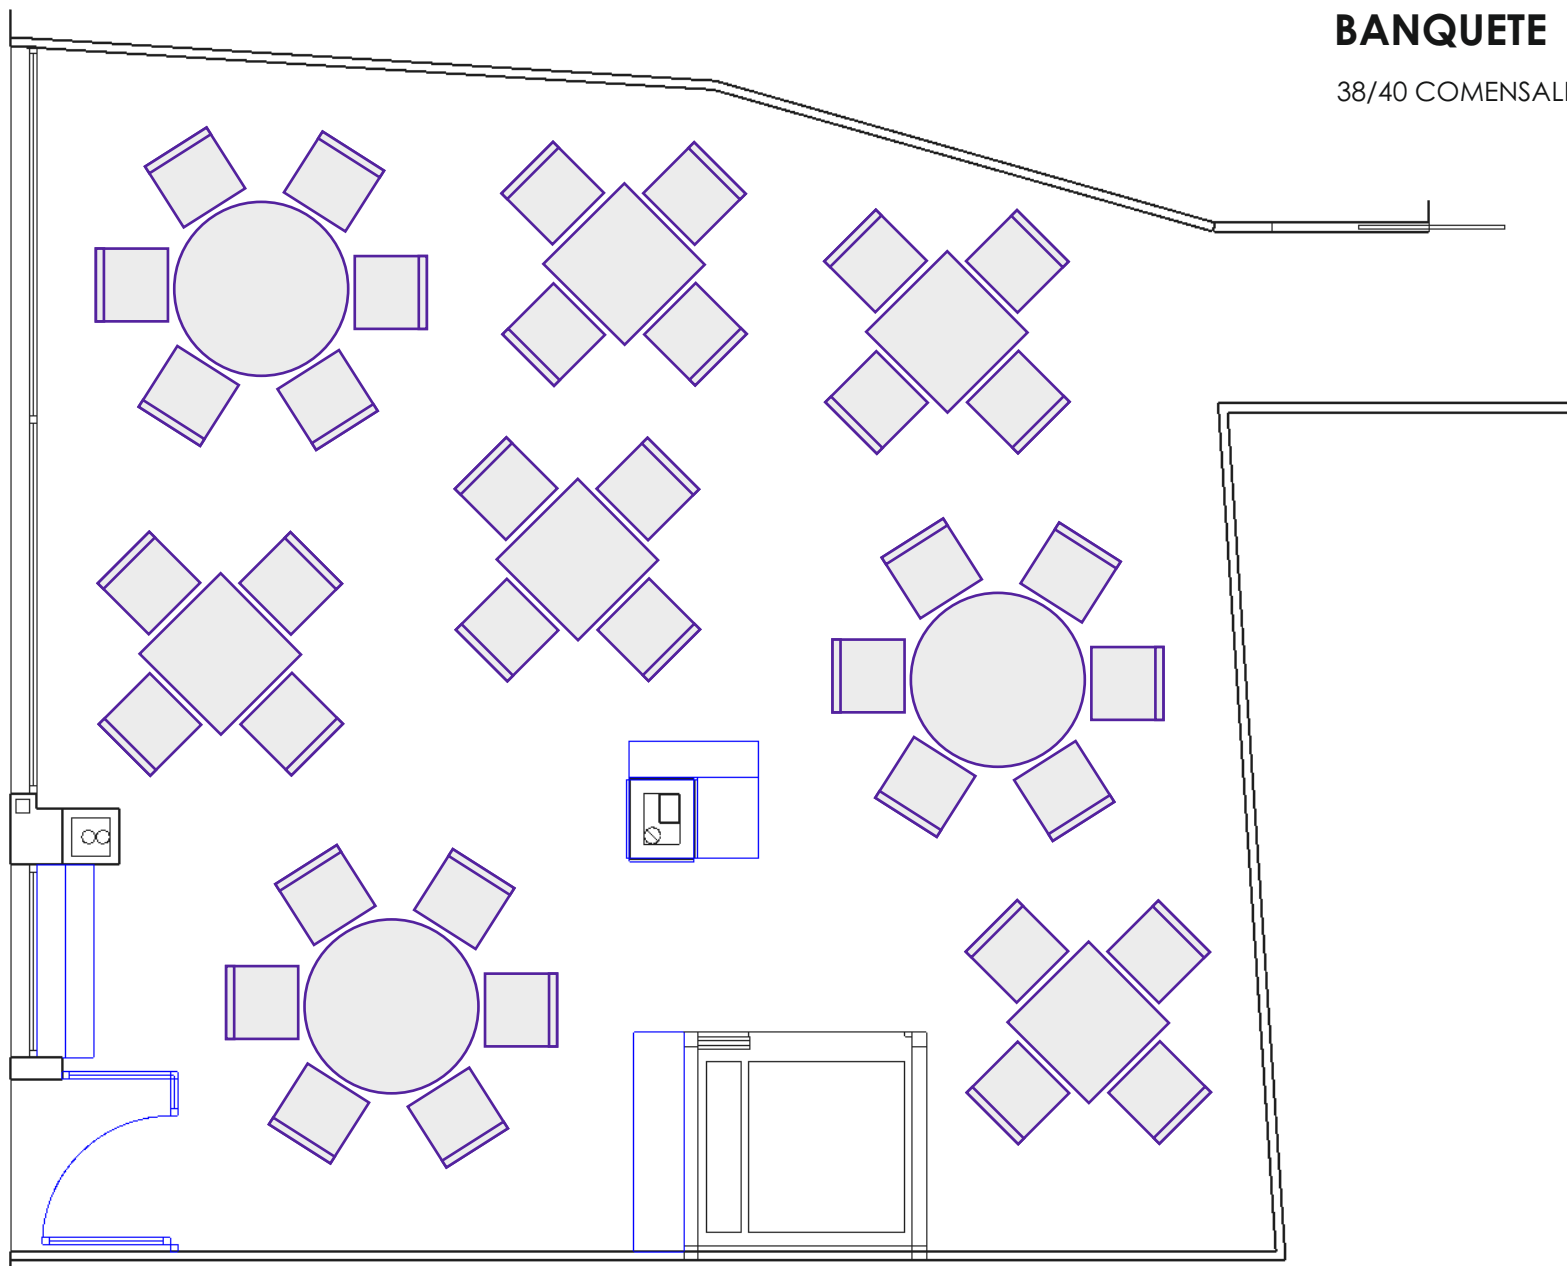

TIPOS DE MONTAJE PARA EVENTOS

BANQUETE
MESA RUSA
HERRADURA
IMPERIAL
ESCUELA

MONTAJE PARA EVENTOS **BANQUETE**

38/40 COMENSALES

MONTAJE PARA EVENTOS **MESA RUSA**

16/20 COMENSALES

MONTAJE PARA EVENTOS HERRADURA Ó U

12/14 COMENSALES

MONTAJE PARA EVENTOS **IMPERIAL**

18/20 COMENSALES

MONTAJE PARA EVENTOS ESCUELA

21/25 COMENSALES